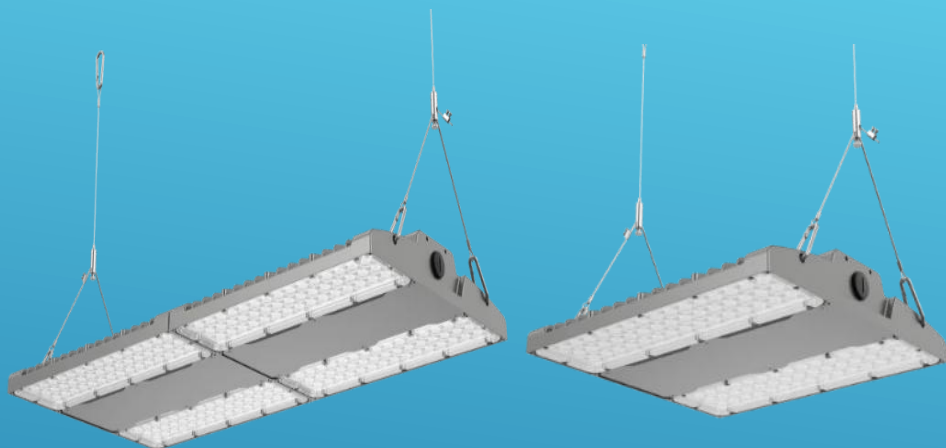

SMART LED КАМБАНИ PERFORMER LINEAR

Art.N:	Мощност	Цветна Температура	Светлинен ПОТОК	Ефективност	Оптика	Драйвер	Размери	Цена без ДДС	
545001107000	150W	4000K	27000lm	180lm/W	110°	BLE2	340x325mm	337,57 €	660,24 лв.
545001107600	150W	4000K	27000lm	180lm/W	60°x105°	BLE2	340x325mm	337,57 €	660,24 лв.
545001108200	150W	4000K	27000lm	180lm/W	25°x85°	BLE2	340x325mm	337,57 €	660,24 лв.
545001107100	240W	4000K	43200lm	180lm/W	110°	BLE2	680x325mm	486,40 €	951,32 лв.
545001107700	240W	4000K	43200lm	180lm/W	60°x105°	BLE2	680x325mm	486,40 €	951,32 лв.
545001108300	240W	4000K	43200lm	180lm/W	25°x85°	BLE2	680x325mm	486,40 €	951,32 лв.
545001107200	300W	4000K	54000lm	180lm/W	110°	BLE2	680x325mm	554,05 €	1 083,63 лв.
545001107800	300W	4000K	54000lm	180lm/W	60°x105°	BLE2	680x325mm	554,05 €	1 083,63 лв.
545001108400	300W	4000K	54000lm	180lm/W	25°x85°	BLE2	680x325mm	554,05 €	1 083,63 лв.