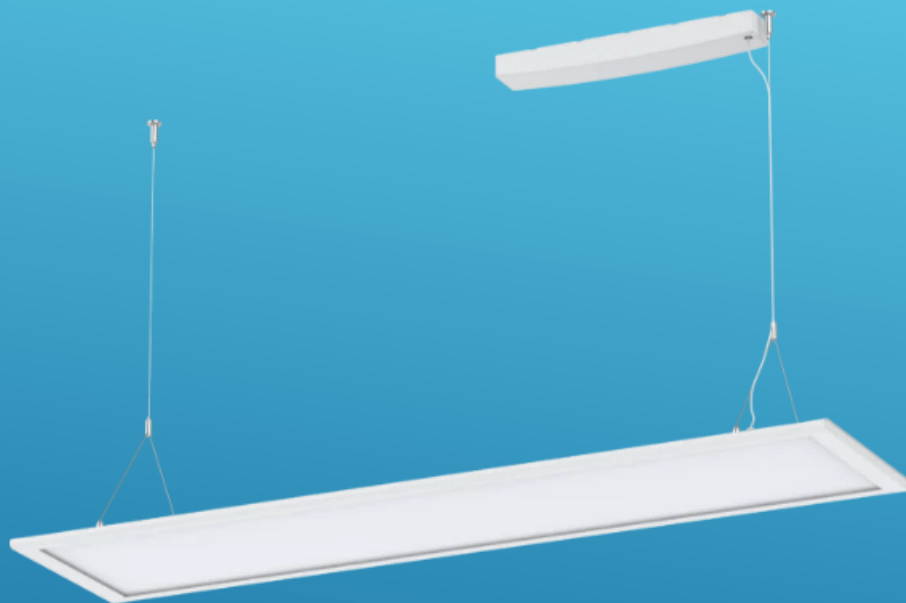

SMART LED ВИСЯЩИ ОСВ.ТЕЛА RIGA

Art.N:	Мощност	Цветна Температура	Светлинен ПОТОК	Ефективност	Оптика	Драйвер	Размери	Цена без ДДС	
542004095300	34/40W	3000/4000K	4420/5200lm	130lm/W	90°	BLE2	1200x300mm	249,63 €	488,23 лв.